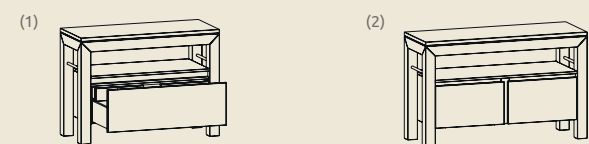

Overzicht / Résumé Base & Terra

ZELFDE MATEN EN MODULES - ANDER UITZICHT
MÊMES TAILLES ET MODULES - VUE DIFFÉRENTE

UITZICHT VOORKANT / VUE DE FACE
BASE

UITZICHT VOORKANT / VUE DE FACE
TERRA

ONDERKAST / SOUS-MEUBLE