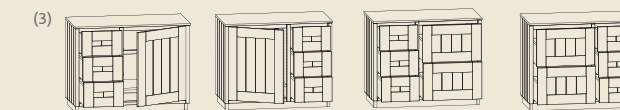

SPIEGELKAST / ARMOIRE DE TOILETTE

Diepte/Profondeur	160