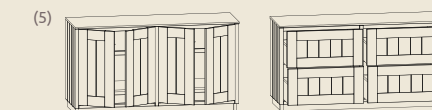

Overzicht / Résumé Base & Terra

ZELFDE MATEN EN MODULES - ANDER UITZICHT
MÊMES TAILLES ET MODULES - VUE DIFFÉRENTE

UITZICHT VOORKANT / VUE DE FACE
BASE

UITZICHT VOORKANT / VUE DE FACE
TERRA

ONDERKAST / SOUS-MEUBLE

Hoogte/Hauteur	530^(3,4)	880^(1,2)			
Breedte/Largeur	900^(1,3)	1200^(1,3)	1400^(2,4)	1700^(2,4)	2030^(2,4)

Diepte/Profondeur	510

SPIEGEL / MIROIR

Hoogte/Hauteur	650					Diepte/Profondeur	55
Breedte/Largeur	900	1200	1400	1700	2030		

SPIEGELKAST / ARMOIRE DE TOILETTE

Hoogte/Hauteur	650					Diepte/Profondeur	160
Breedte/Largeur	900	1200	1400	1700	2030		

KOLOMKAST / COLONNE

Hoogte/Hauteur	900	1800
Breedte/Largeur	830	

Diepte/Profondeur	360

Hoogte/Hauteur	900	1800
Breedte/Largeur	400	

Diepte/Profondeur	360

Overzicht / Résumé Squadra

UITZICHT VOORKANT / VUE DE FACE
SQUADRA

KOLOMKOST / COLONNE

Hoogte/Hauteur	1170	2070	Diepte/Profondeur	360
Breedte/Largeur	450	820		

ONDERKAST / SOUS-MEUBLE

Hoogte/Hauteur	870^(1,2,3,4,5,6,7)
Breedte/Largeur	700⁽¹⁾ 860⁽²⁾ 1140⁽³⁾ 1360⁽⁴⁾ 1680⁽⁵⁾ 1800⁽⁶⁾ 2020⁽⁷⁾

Diepte/Profondeur	550

SPIEGEL EN SPIEGELKAST / MIROIR ET ARMOIR DE TOILETTE

Hoogte/Hauteur	800^(1,2,3,4,5,6,7)
Breedte/Largeur	700⁽¹⁾ 860⁽²⁾ 1140⁽³⁾ 1360⁽⁴⁾ 1680⁽⁵⁾ 1800⁽⁶⁾ 2020⁽⁷⁾

SPIEGEL / MIROIR

Diepte/Profondeur	50

SPIEGELKAST / ARMOIRE DE TOILETTE

Diepte/Profondeur	160