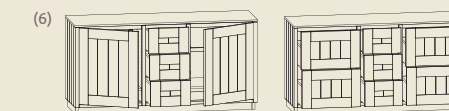

Overzicht / Résumé Base & Terra

ZELFDE MATEN EN MODULES - ANDER UITZICHT
MÊMES TAILLES ET MODULES - VUE DIFFÉRENTE

UITZICHT VOORKANT / VUE DE FACE
BASE

UITZICHT VOORKANT / VUE DE FACE
TERRA

ONDERKAST / SOUS-MEUBLE

Hoogte/Hauteur	530^(3,4)	880^(1,2)			
Breedte/Largeur	900^(1,3)	1200^(1,3)	1400^(2,4)	1700^(2,4)	2030^(2,4)

Diepte/Profondeur	510

SPIEGEL / MIROIR

Hoogte/Hauteur	650					Diepte/Profondeur	55
Breedte/Largeur	900	1200	1400	1700	2030		

SPIEGELKAST / ARMOIRE DE TOILETTE

Hoogte/Hauteur	650					Diepte/Profondeur	160
Breedte/Largeur	900	1200	1400	1700	2030		

KOLOMKAST / COLONNE

Hoogte/Hauteur	900	1800
Breedte/Largeur	830	

Diepte/Profondeur	360

Hoogte/Hauteur	900	1800
Breedte/Largeur	400	

Diepte/Profondeur	360

Overzicht / Résumé Squadra

UITZICHT VOORKANT / VUE DE FACE
SQUADRA

KOLOMKOST / COLONNE

Hoogte/Hauteur	1170	2070	Diepte/Profondeur	360
Breedte/Largeur	450	820		

ONDERKAST / SOUS-MEUBLE

Hoogte/Hauteur	870^(1,2,3,4,5,6,7)
Breedte/Largeur	700⁽¹⁾ 860⁽²⁾ 1140⁽³⁾ 1360⁽⁴⁾ 1680⁽⁵⁾ 1800⁽⁶⁾ 2020⁽⁷⁾

Diepte/Profondeur	550

SPIEGEL EN SPIEGELKAST / MIROIR ET ARMOIR DE TOILETTE

Hoogte/Hauteur	800^(1,2,3,4,5,6,7)
Breedte/Largeur	700⁽¹⁾ 860⁽²⁾ 1140⁽³⁾ 1360⁽⁴⁾ 1680⁽⁵⁾ 1800⁽⁶⁾ 2020⁽⁷⁾

SPIEGEL / MIROIR

Diepte/Profondeur	50

SPIEGELKAST / ARMOIRE DE TOILETTE

Diepte/Profondeur	160