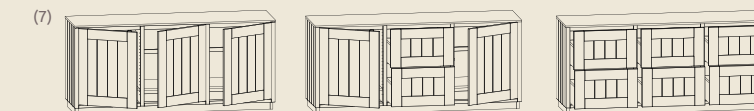

SPIEGELKAST / ARMOIRE DE TOILETTE

Diepte/Profondeur	160