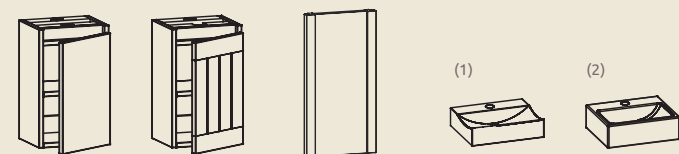

BASE + TERRA

SPIEGEL / MIRROIR

Hoogte/Hauteur	600
Breedte/Largeur	310
Diepte/Profondeur	40

HANDENWASSER / LAVE-MAINS

Hoogte/Hauteur	500
Breedte/Largeur	310/330
Diepte/Profondeur	265/280

LAVABO ⁽¹⁾ / VASQUE ⁽¹⁾

Hoogte/Hauteur	80
Breedte/Largeur	310
Diepte/Profondeur	265

LAVABO ⁽²⁾ / VASQUE ⁽²⁾

Hoogte/Hauteur	100
Breedte/Largeur	330
Diepte/Profondeur	280