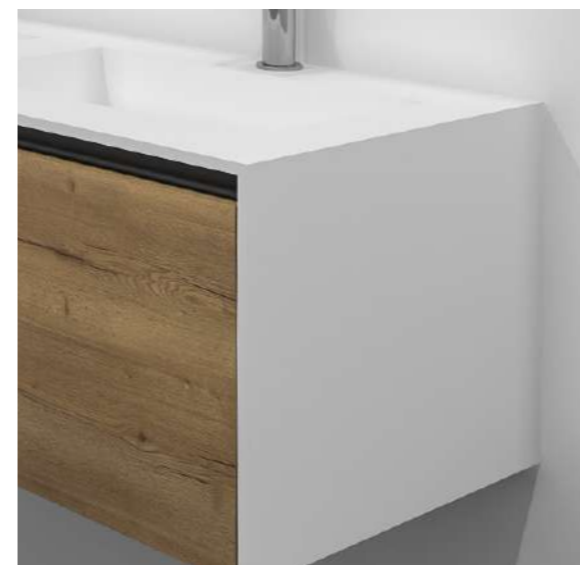

ANNA | rila oak | onderkast / sous meuble B 140 x H 40 x D 50 cm | solid surface ombouw / contour | Flex spiegel / miroir | Practo verlichting / éclairage

ANNA | detail ombouw | détail contour

ANNA | greeplijst wit of zwart | poignée blanche ou noire