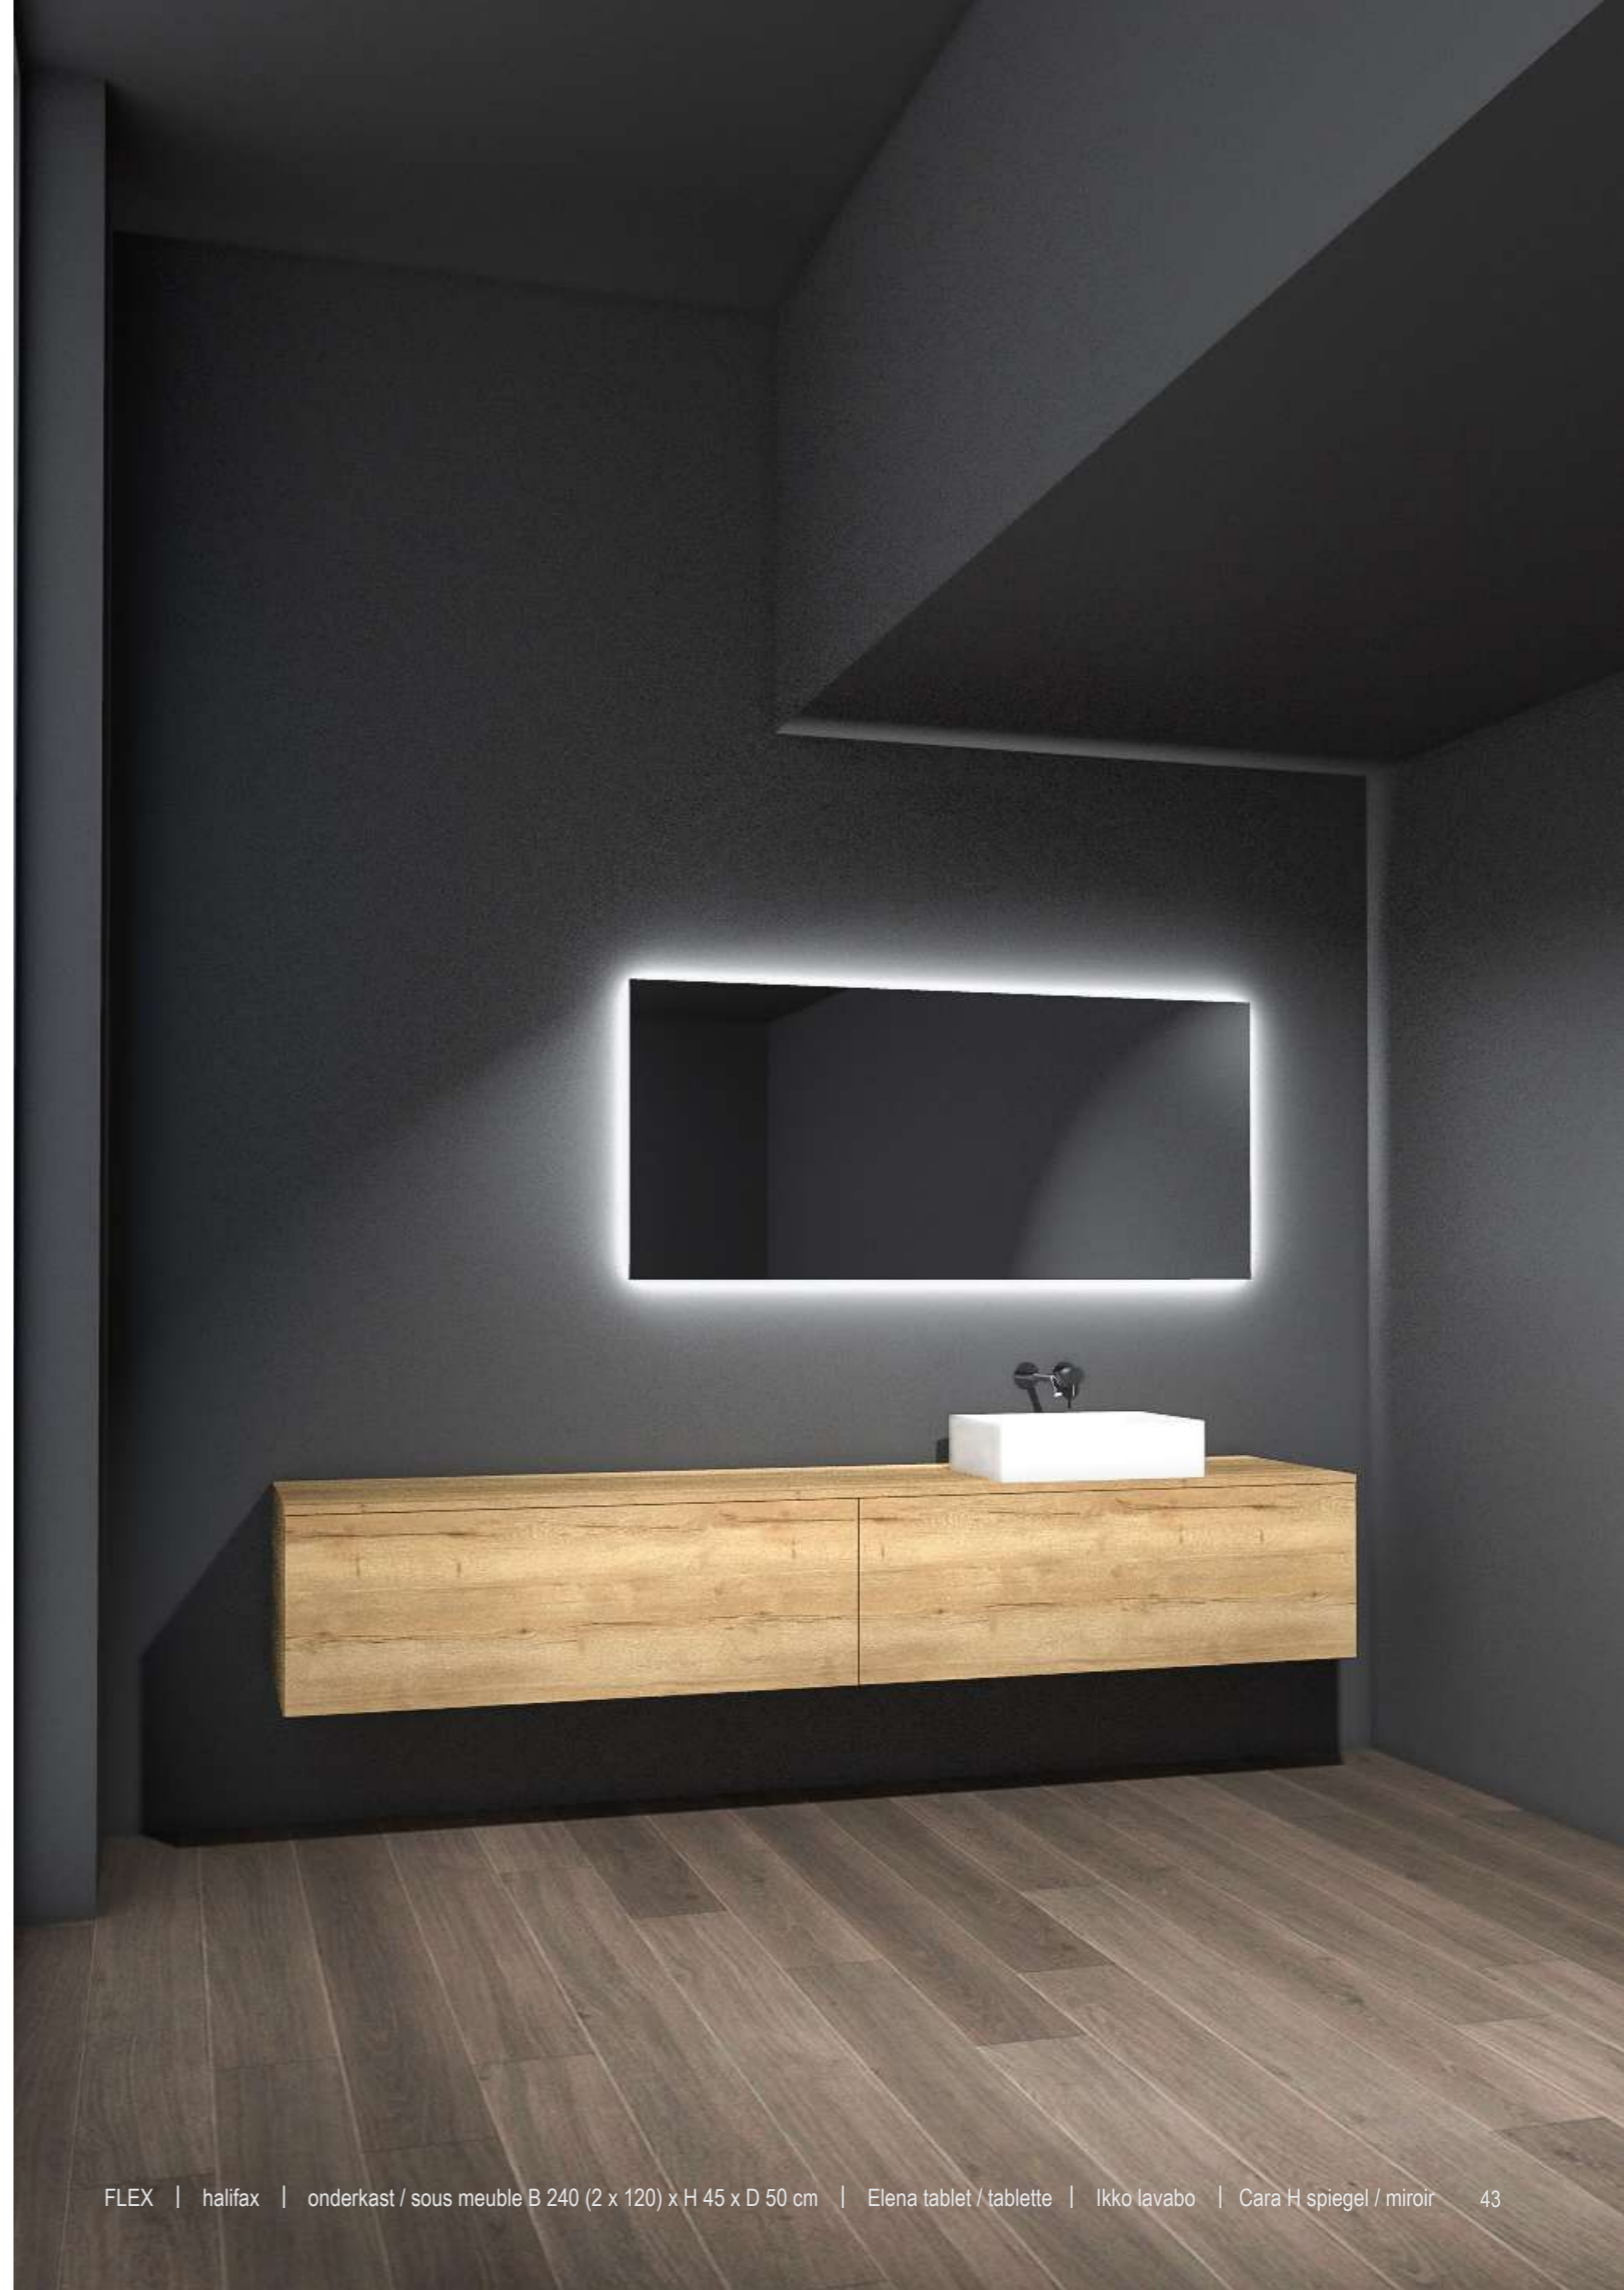

ATMOZ | gladstone | onderkast / sous meuble B 120 x H 60 x D 50 cm | Flex tablet / tablette | Lumex spiegelkast / armoire de toilette

ATMOZ | tin | onderkast / sous meuble B 80 x H 60 x D 50 cm | Venus tablet / tablette | Chique V spiegel / miroir led

FLEX

FLEX | halifax | onderkast / sous meuble B 212 x H 40 x D 50 cm | Linea tablet met zijpanelen / tablette avec panneaux verticaux | Ikko lavabo
 Flex spiegel / miroir | Black verlichting / éclairage