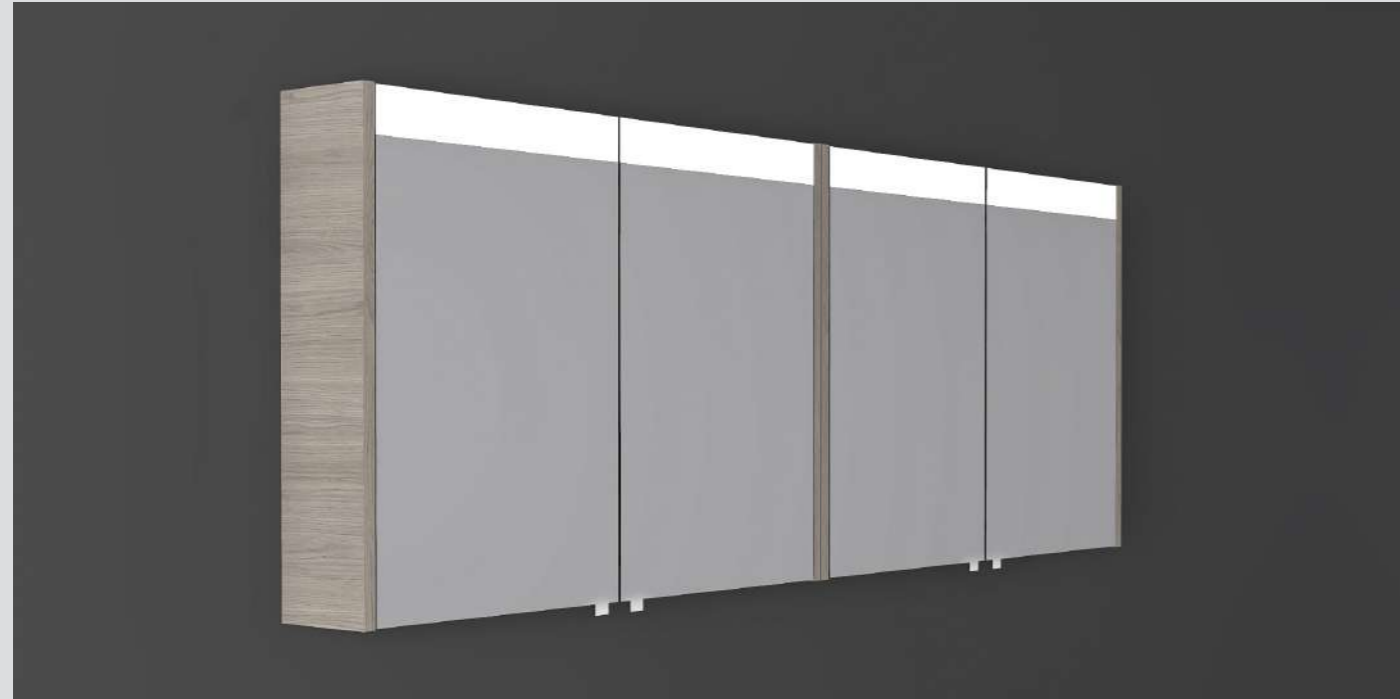

PAUL IV b. 60 - 70 - 80 - 90 - 120 - 140 - 160 - 180 x h. 65 x d. 15.7 cm
spiegel dubbelzijdig | inliggende deuren | led bovenaan met sensor 4100K / miroir double face | portes encastrées | led au-dessus avec sensor 4100k

optioneel: enkel of dubbel stopcontact | schakelaar - stopcontact box | onderbouw led verlichting 4100K | sensor voor led
optionnel: prise électrique simple ou double | box interrupteur - prise électrique | led au dessous 4100K | capteur pour led