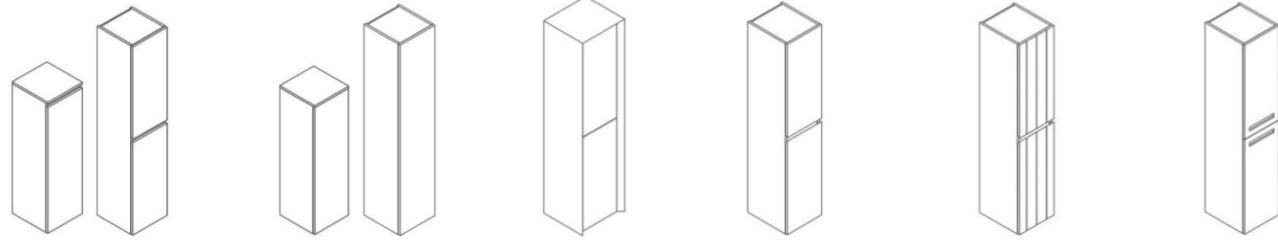

ISA D40 + SPECIALS

ISA greep - greeploos - tip-on
d. 40 b. 60 - 90 - 120 h. 45 - 60

MILO greep - tip-on
d. 22 b. 40 h. 50

SILVER greep - greeploos
d. 50 b. 40 - 80 - op maat / sur mesure h. 50

KOLOMKASTEN | COLONNES

ANNA b. x d. 35 x 36 | 40 x 40 h. 116 - 166
CENNA b. x d. 35 x 36 | 40 x 40 h. 116 - 166
MATISSE b. x d. 44 x 42 h. 170
BOSTON b. x d. op maat x 40 h. 166 - 190
DENVER b. x d. op maat x 40 h. 166 - 190
MANHATTAN b. x d. op maat x 40 h. 166 - 190

CLINT b. x d. 35 x 36 | 40 x 40 h. 116 - 166
LAGOON b. x d. 35 x 36 | 40 x 40 h. 86,5 - 166
VELVET b. x d. 40 x 40 h. 116 - 166