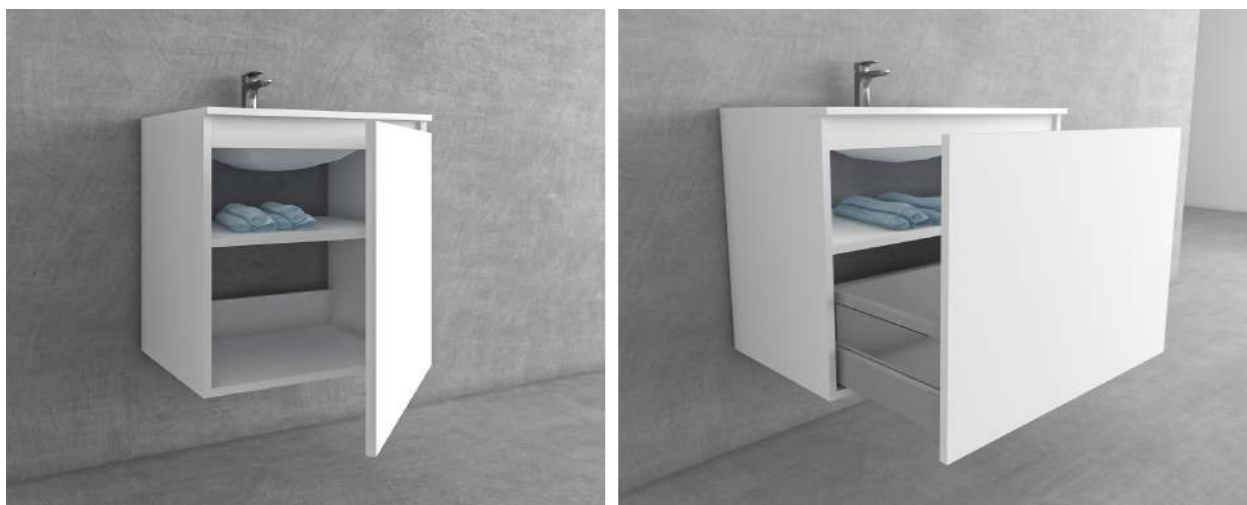

MAXX
MELAMINE

MAXX | wit | onderkast / sous meuble B 60 x H 62 x D 45 cm | Maxx tablet / tablette | Maxx spiegel / miroir | Practo verlichting / éclairage