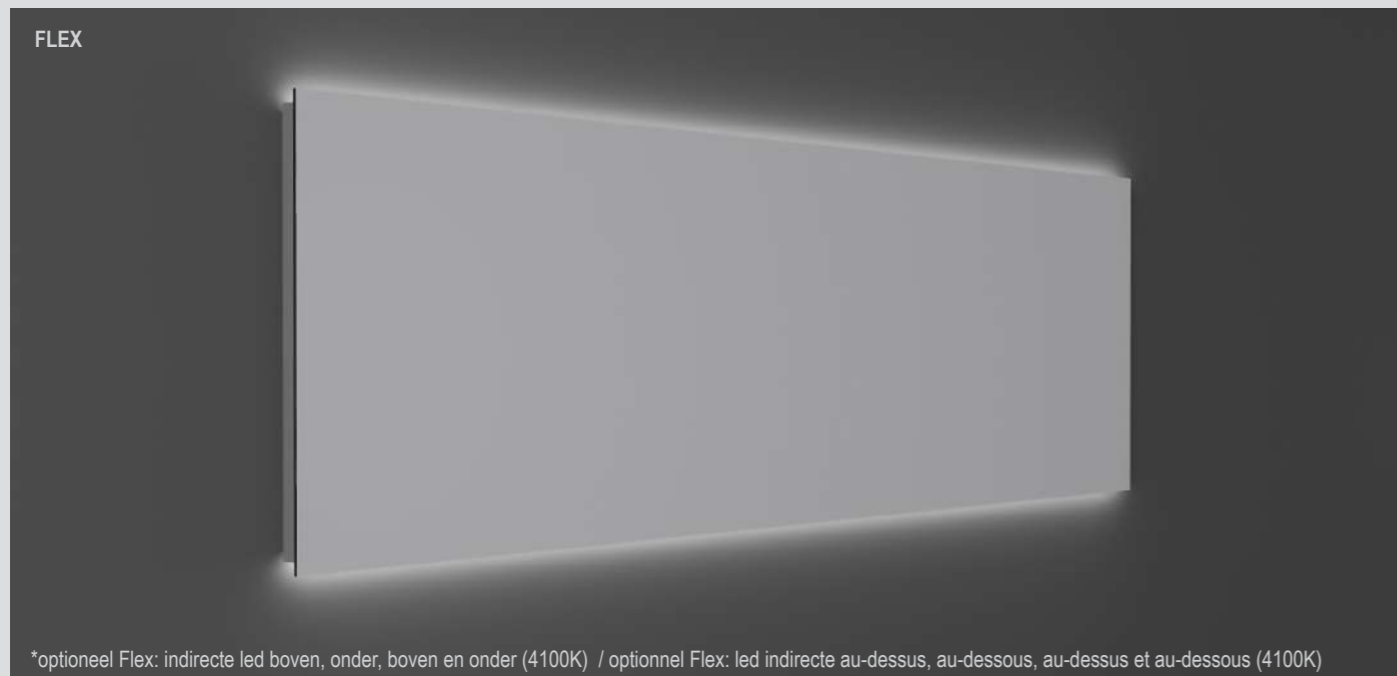

*optioneel Flex: indirecte led boven, onder, boven en onder (4100K) / optionnel Flex: led indirecte au-dessus, au-dessous, au-dessus et au-dessous (4100K)

BLACK
b. 40 - 70 - 80 - 90 - 120 - 140 - 160 - 180 cm
h. 70 x d. 2 cm
kader zwart geanodiseerd / cadre noir anodisé

ROUND BLACK
Ø 60 of / ou Ø 100 x d. 3 cm
kader zwart / cadre noir