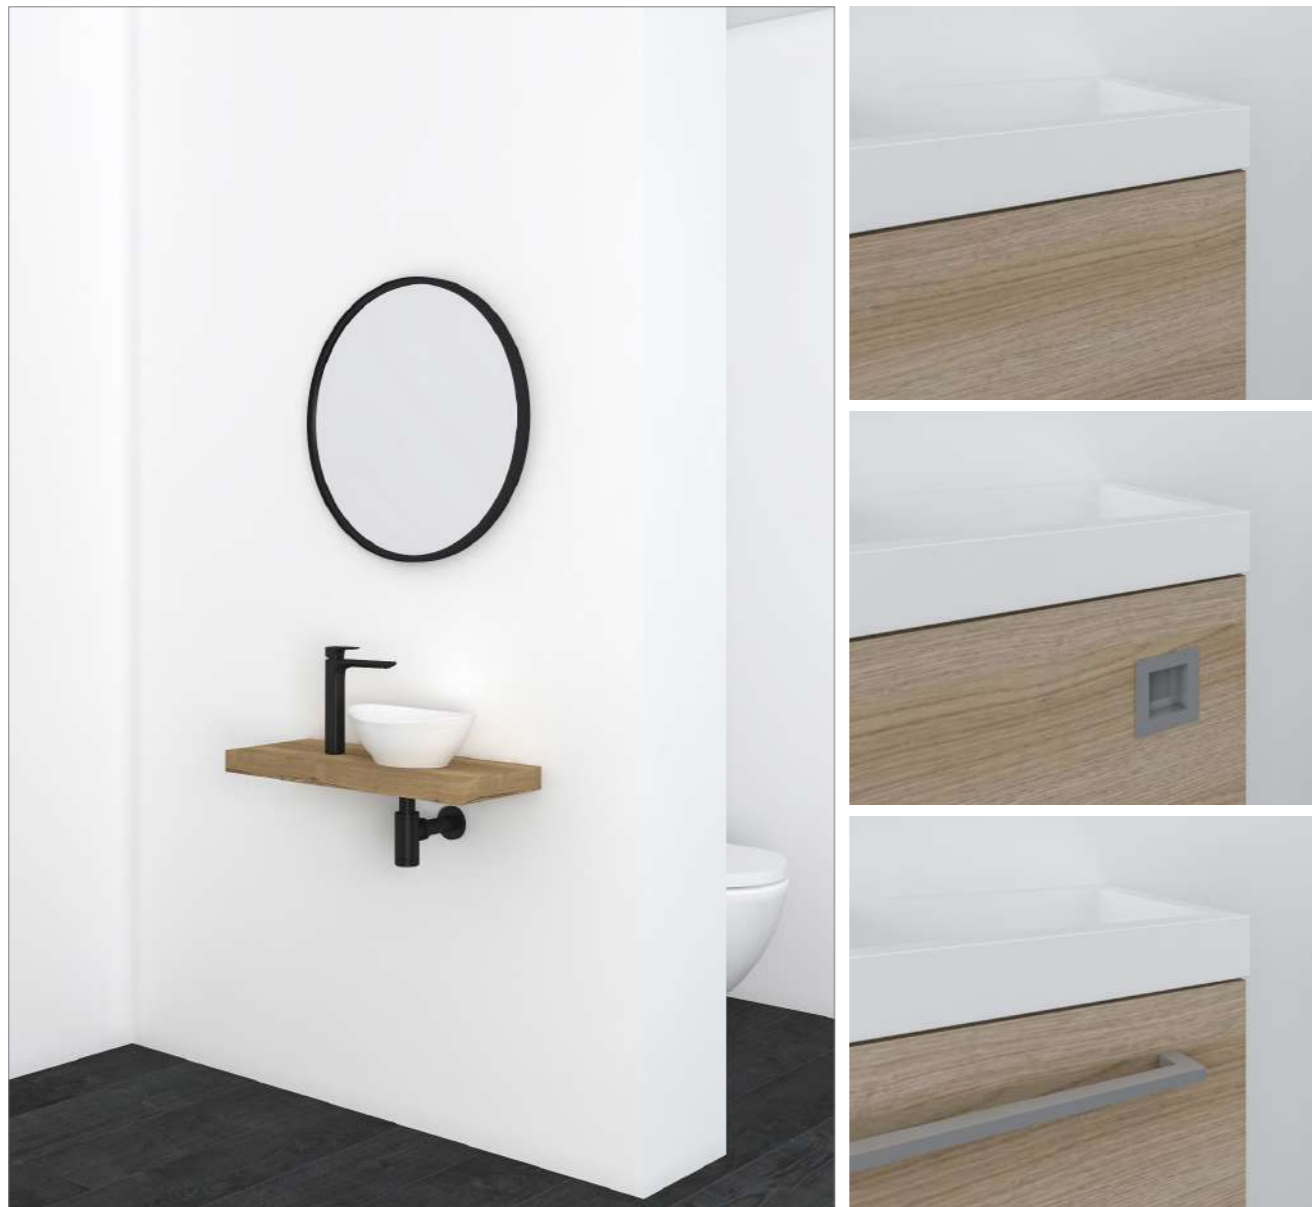

PRO | lindberg | onderkast / sous meuble B 120 x H 87 x D 50 cm | Flex tablet / tablette | Ann spiegel / miroir | Practo verlichting / éclairage

ISA

ISA | wit | onderkast deur / sous meuble porte B 60 x H 45 x D 40 cm | Isa tablet / tablette | Ann spiegel / miroir |
Practo verlichting / éclairage | kolomkast / colonne Isa p. 82

ISA | wit | onderkast / sous meuble B 90 x H 60 x D 40 cm | Isa tablet / tablette | Club spiegelkast / armoire de toilette | Practo verlichting /
éclairage | kolomkast / colonne Isa p. 82

MILO

zwevende legger voor opbouwkom | étagère flottante pour lavabo à poser

MILO | lindberg | onderkast / sous meuble B 40 x H 50 x D 22 cm | Penelopo lavabo | Cara V spiegel / miroir H 115 cm

SILVER

SILVER | wit | onderkast / sous meuble 2 x B 40 x H 50 x D 50 cm | kolomkast / colonne 2 x B 40 x H 105 x D 40 cm | Linea tablet / tablette + Linea lavabo | Silver spiegel / miroir | Ligna verlichting / éclairage