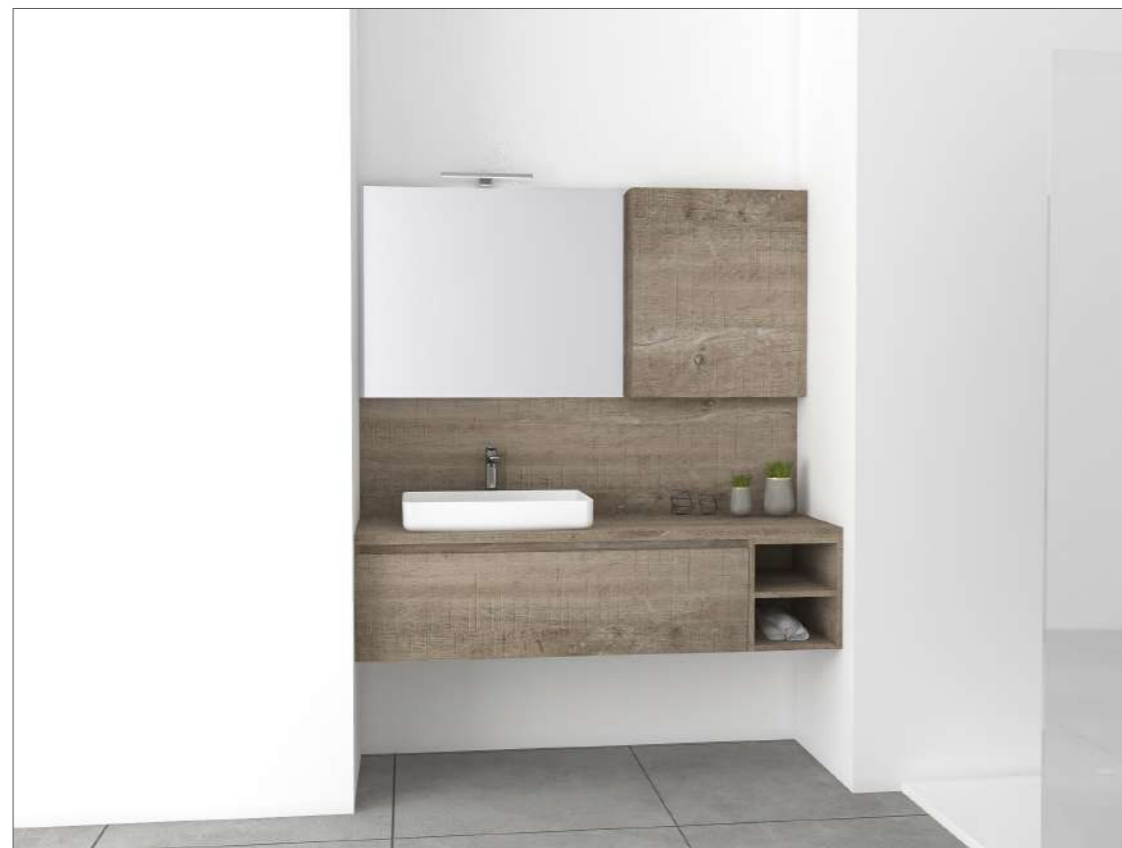

MAXX | mat wit | onderkast / sous meuble B 120 x H 62 x D 45 cm | Maxx tablet / tablette | Maxx spiegelkast /
armoire de toilette | Practo verlichting / éclairage

MAXX
POEDERLAK
REVÊTEMENT
EN POUDRE

MAXX | afgeschuinde fronten bij poederlak | fronts biseautés en revêtement en poudre

PROJECT IDEAS

Saturn tablet / tablette | Ikko lavabo | Flex spiegel / miroir | Rob hangkast / armoire

Flex + Plus onderkast / sous meuble | Linea tablet / tablette | Ikko lavabo | Flex spiegel / miroir | Rob hangkast / armoire