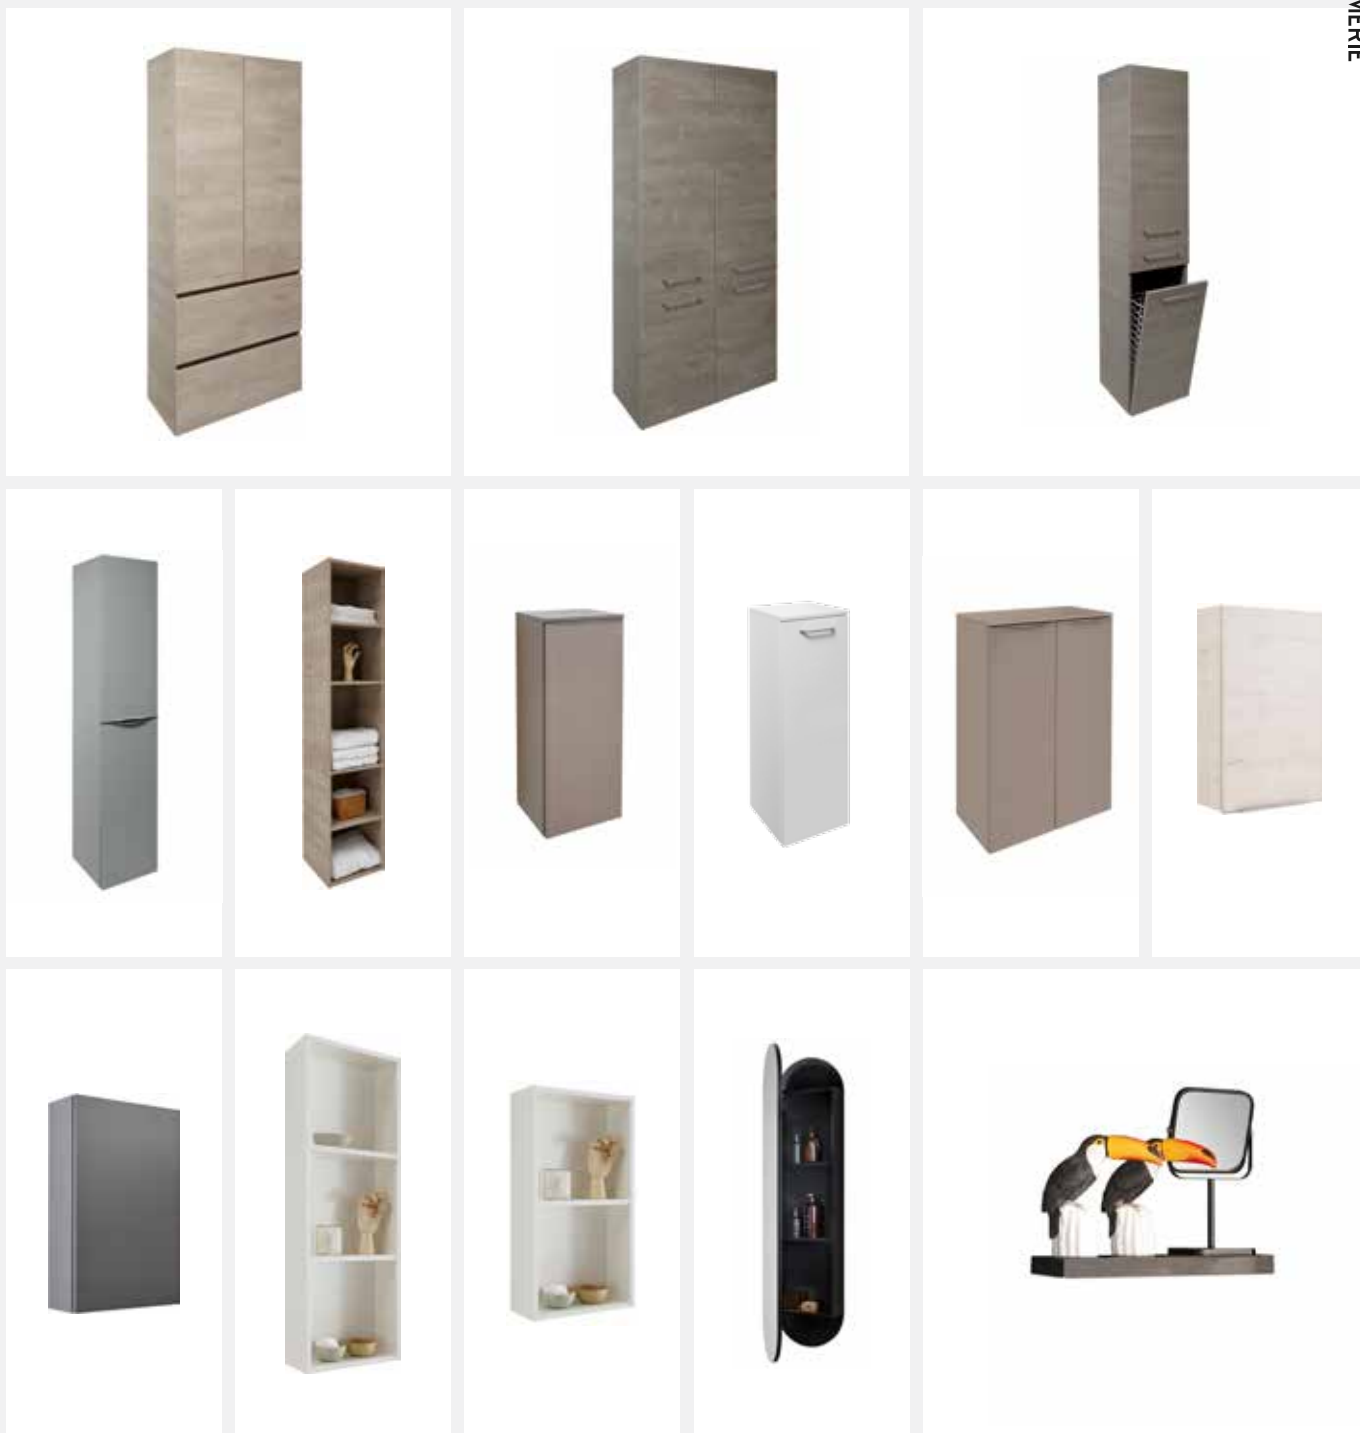

05 — KOLOM/COLONNE/COLUMN