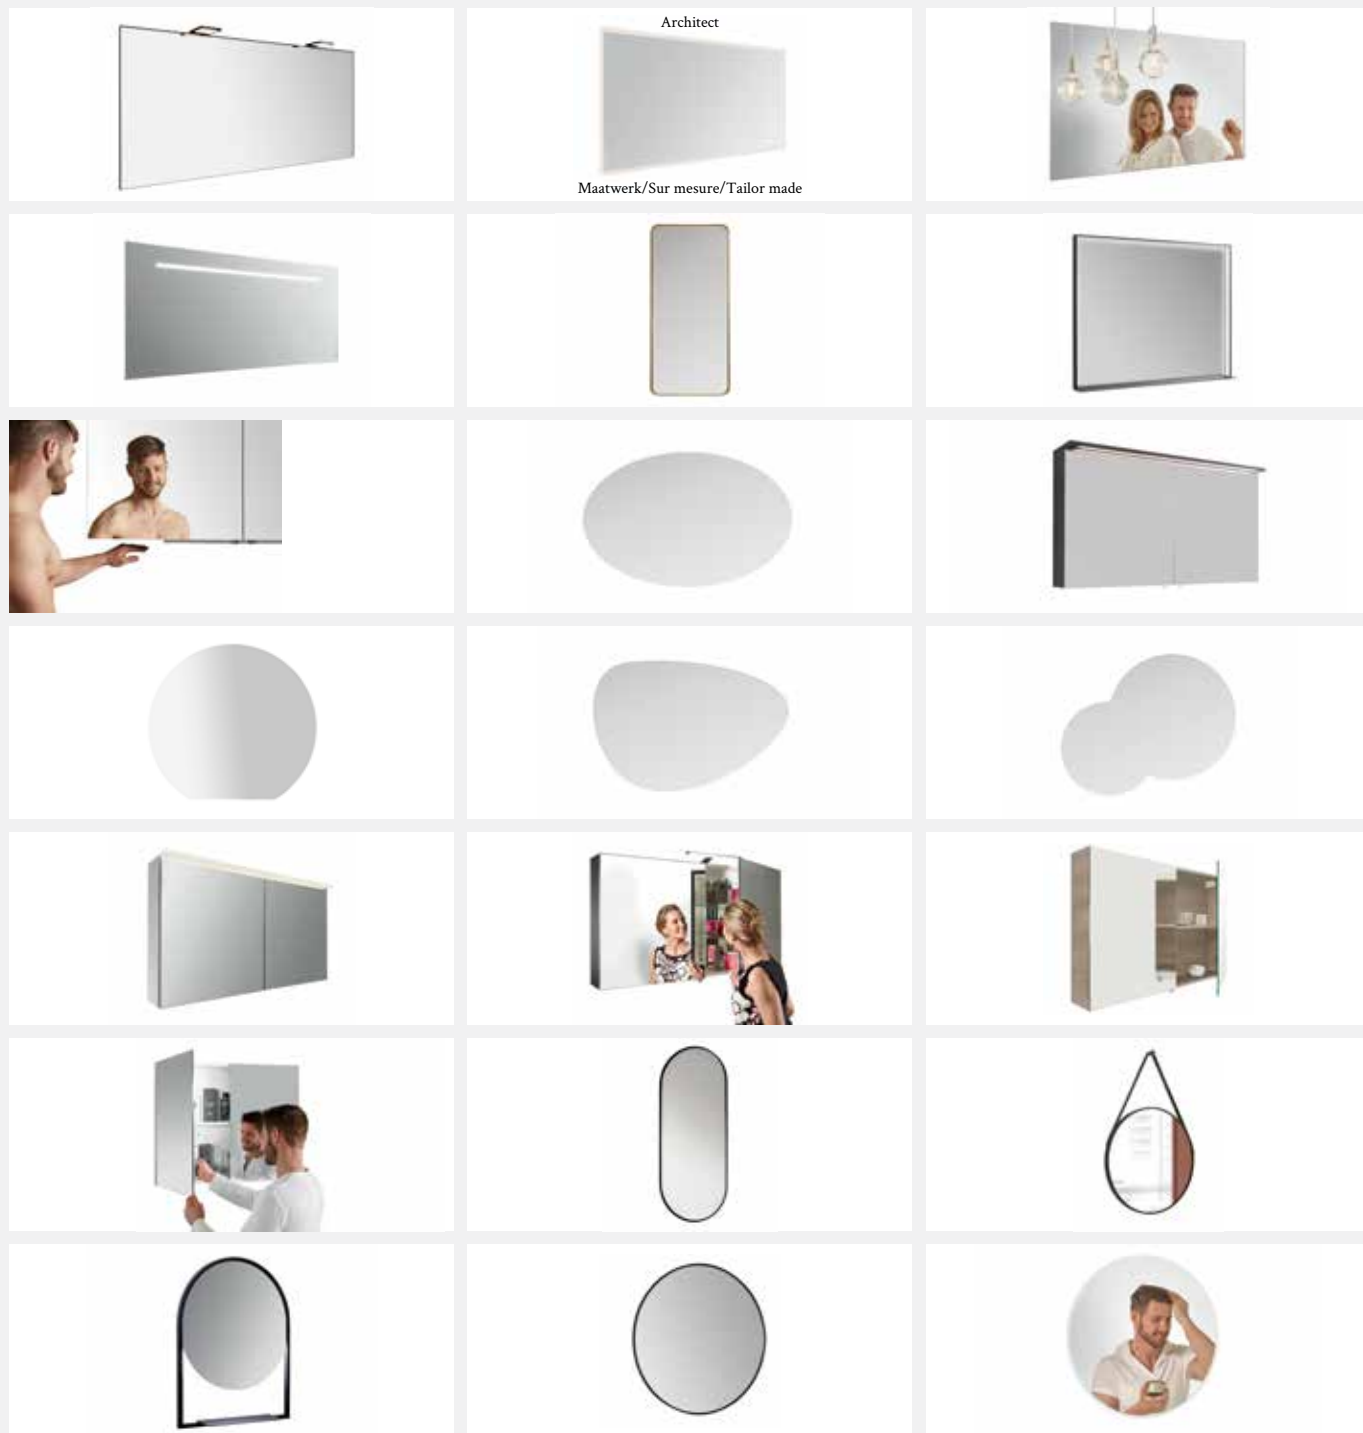

04 — SPIEGEL(KAST)/MIROIR-ARMOIRE DE TOILETTE/MIRROR(CABINET)